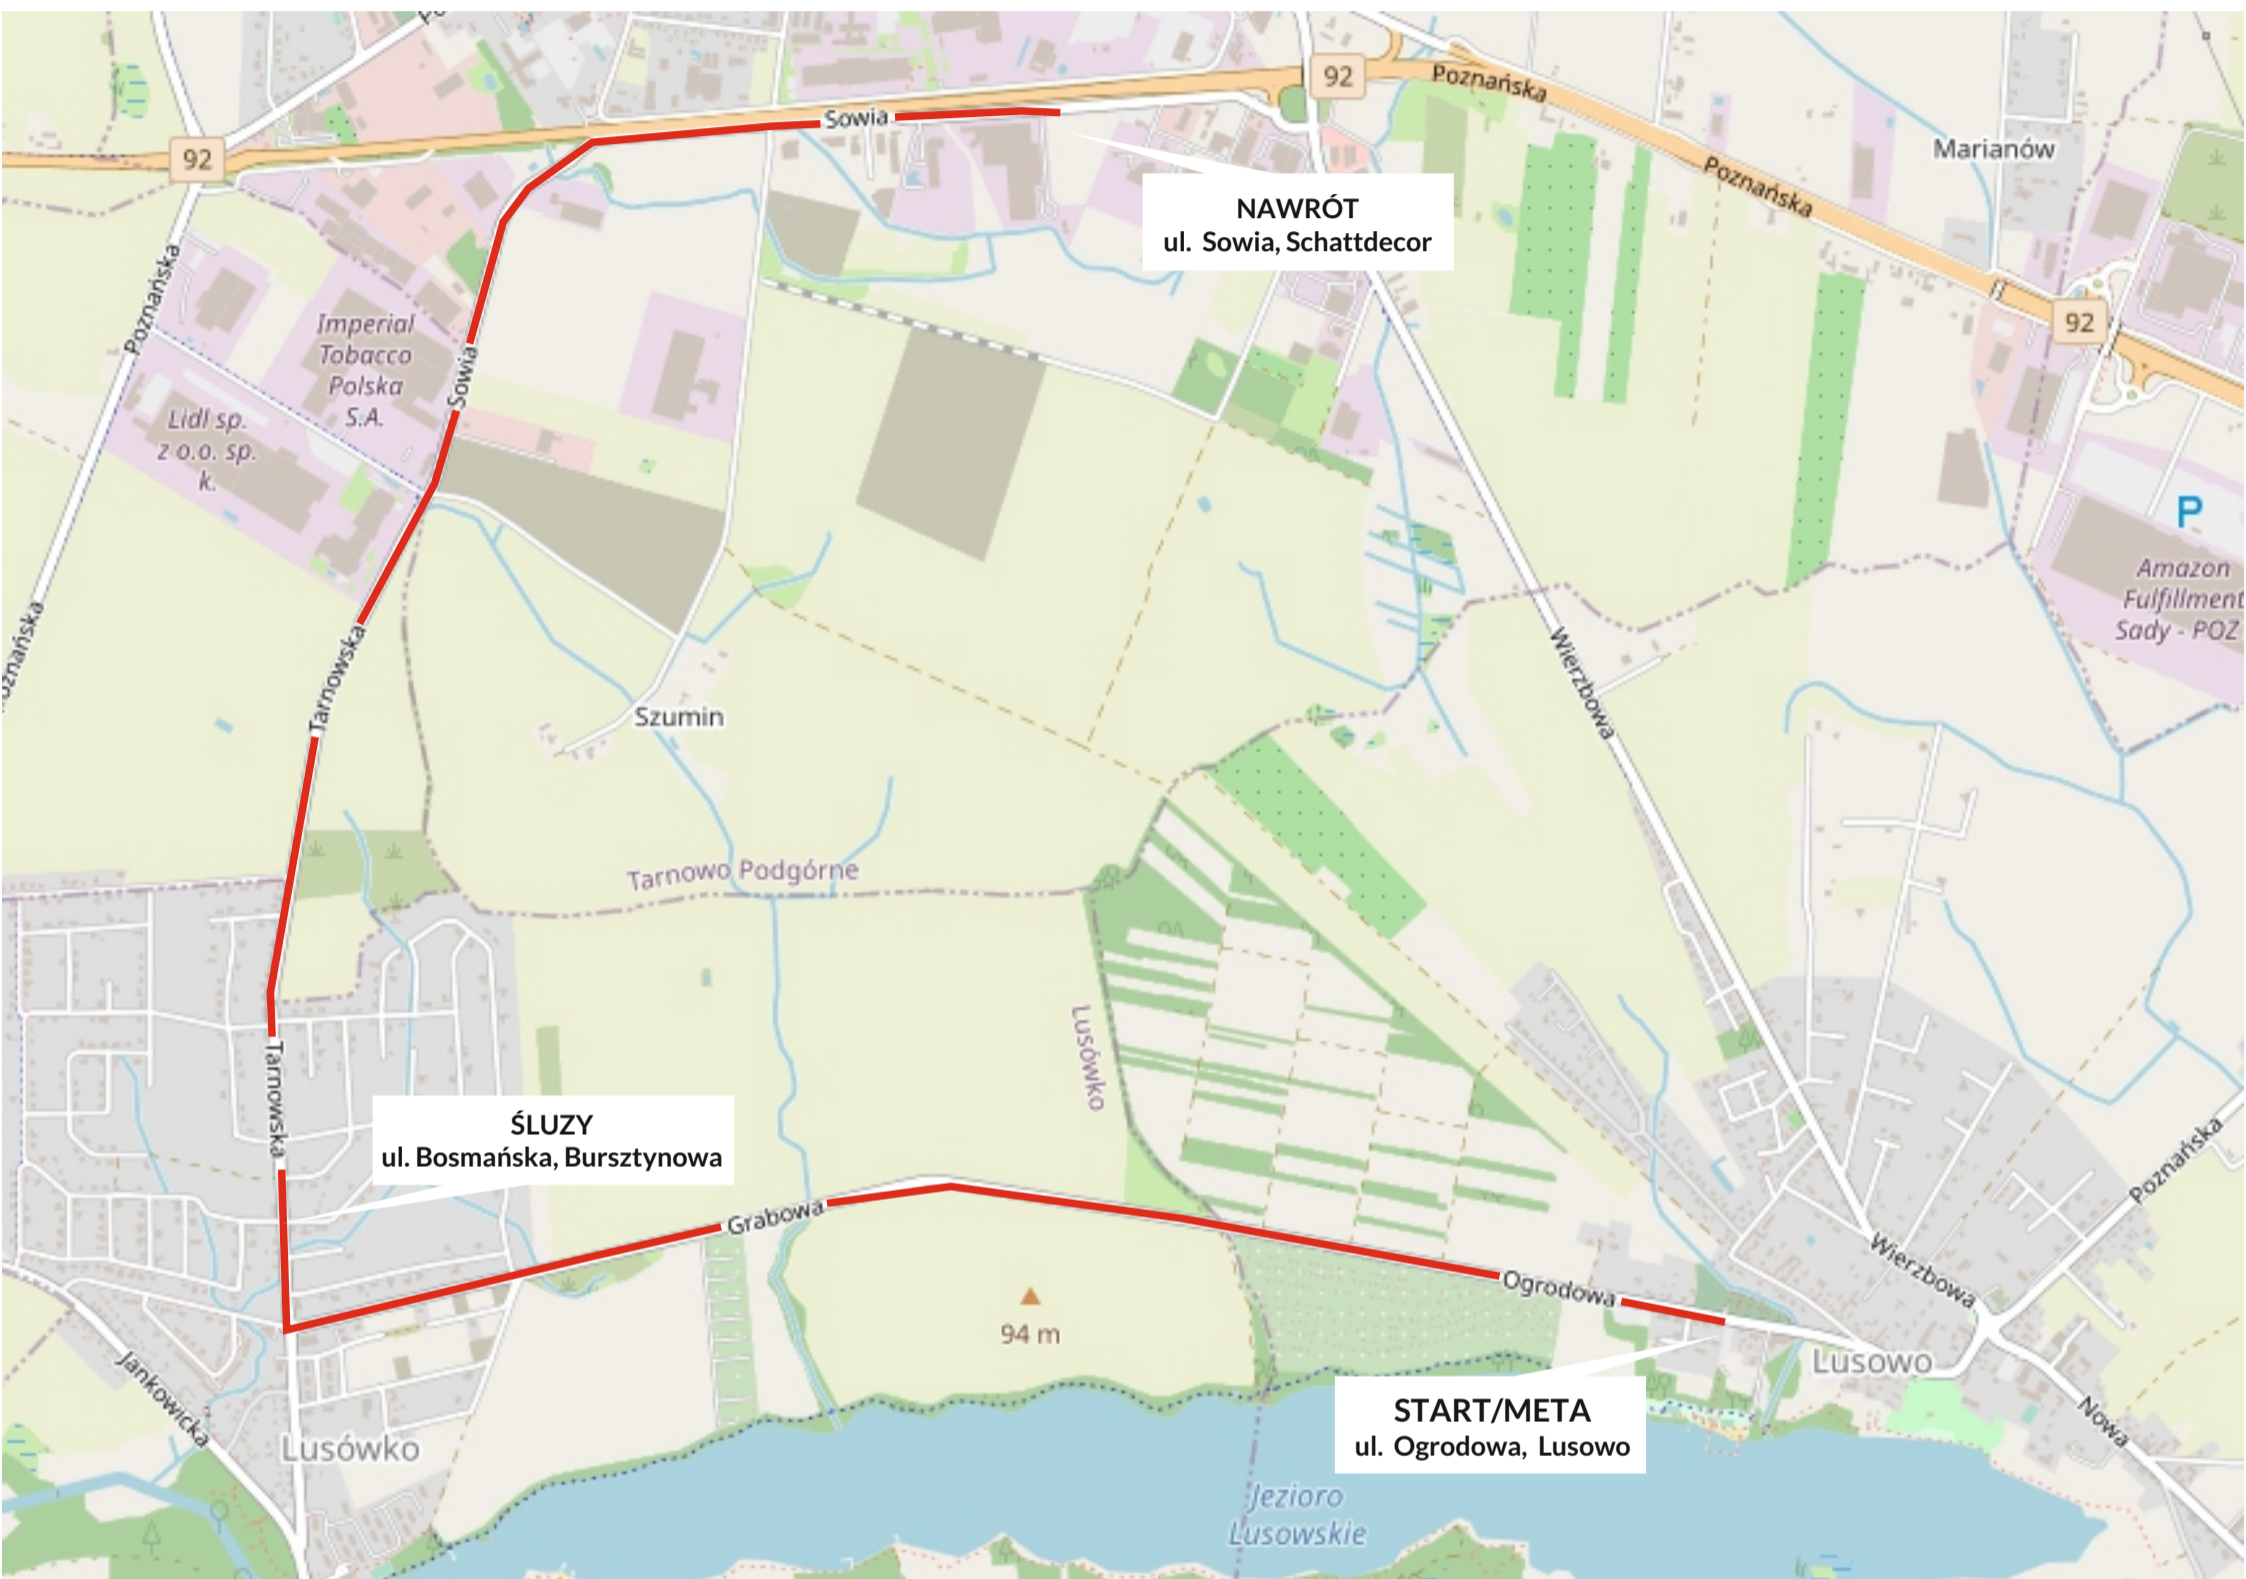

15 czerwca 2024 r.

Puchar Polski w kolarstwie szosowym - jazda indywidualna Lusowo - Tarnowo Podgórne

Szanowni Państwo,

15 czerwca 2024 r. na trasie z Lusowa przez Lusówko do Tarnowa Podgórne (z nawrotem) zostanie rozegrany Puchar Polski w kolarstwie szosowym - jazda indywidualna na czas.

W związku z tym wydarzeniem w godz. 11:30 - 16:00 zostaną zamknięte dla ruchu pojazdów ulice: Ogródowa, Grabowa, Tarnowska i Sowie. Organizatorzy proszą o niepozostawianie samochodów na trasie wyścigu oraz na bezpłatnym parkingu przy plaży w Lusowie. Na trasie dla zmotoryzowanych przygotowane będą śluzy na przecięciu ul. Bosmańskiej i Bursztynowej z Tarnowską. Tego dnia będą obowiązywały również zmiany w komunikacji zbiorowej.